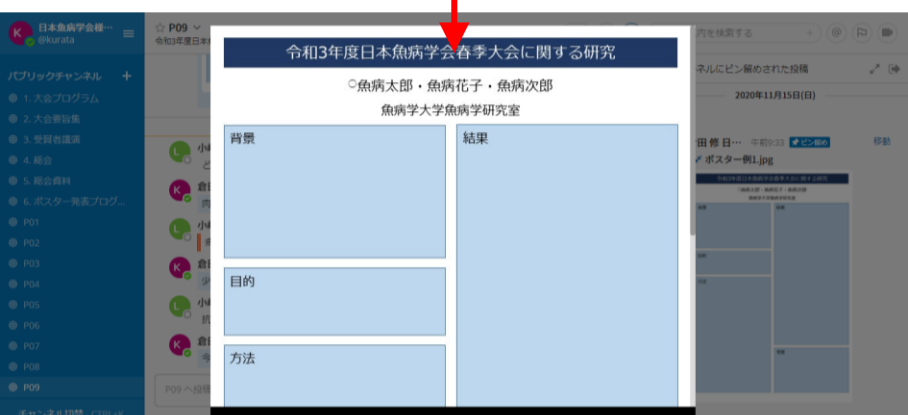

大会サイトのイメージ

例) 演題番号P09の表示画面です
各演題毎に以下のような画面が表示されます

画面は3区画あります

メニューの区画 質疑応答（チャット）の区画 要旨・ポスターの区画

スクロールするとポスターのサムネイルが表示されます

サムネイルをクリックすると拡大表示します

*さらに拡大し詳細を見ることができます

研究発表の資料としてスライドファイルをアップロードした場合

サムネイルをクリックすると拡大表示します

*スライドを進めて内容を見ることができます

研究発表の資料としてPDFをアップロードした場合

PDFはサムネイルに対応しません

ファイルをクリックすると内容を表示します

*さらに拡大し詳細を見ることができます

大会期間中いつでもチャット機能を利用できます

質疑応答はチャットにより行います