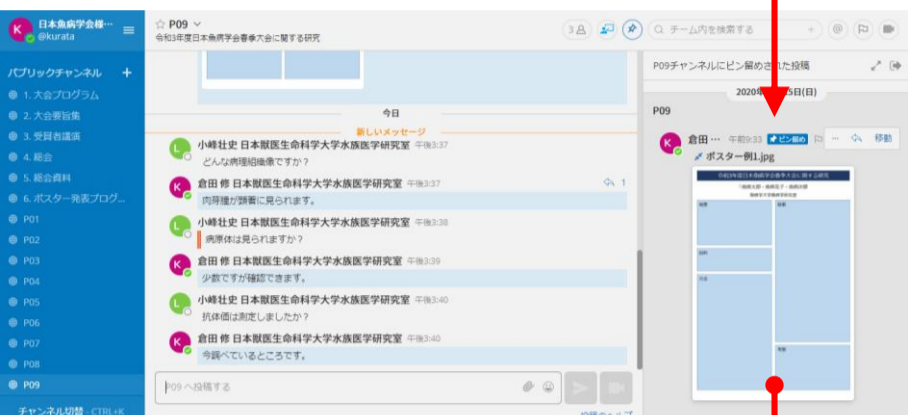

大会サイトのイメージ

例) 演題番号P09の表示画面です
各演題毎に以下のような画面が表示されます

画面は3区画あります

メニューの区画 質疑応答（チャット）の区画 要旨・ポスターの区画

スクロールするとポスターのサムネイルが表示されます

サムネイルをクリックすると拡大表示します

*さらに拡大し詳細を見ることができます

研究発表の資料としてスライドファイルをアップロードした場合

サムネイルをクリックすると拡大表示します

*スライドを進めて内容を見ることができます

研究発表の資料としてPDFをアップロードした場合

PDFはサムネイルに対応しません

ファイルをクリックすると内容を表示します

*さらに拡大し詳細を見ることができます

大会期間中いつでもチャット機能を利用できます

質疑応答はチャットにより行います