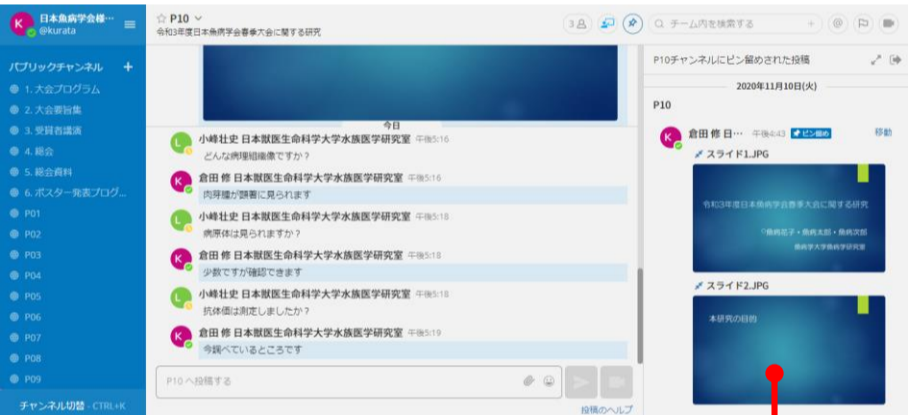

大会サイトのイメージ

例) 演題番号P09の表示画面です
各演題毎に以下のような画面が表示されます

画面は3区画あります

メニューの区画 質疑応答（チャット）の区画 要旨・ポスターの区画

スクロールするとポスターのサムネイルが表示されます

サムネイルをクリックすると拡大表示します

*さらに拡大し詳細を見ることができます

研究発表の資料としてスライドファイルをアップロードした場合

サムネイルをクリックすると拡大表示します

*スライドを進めて内容を見ることができます

研究発表の資料としてPDFをアップロードした場合

PDFはサムネイルに対応しません

ファイルをクリックすると内容を表示します

*さらに拡大し詳細を見ることができます

大会期間中いつでもチャット機能を利用できます

質疑応答はチャットにより行います

ポスター発表コアタイムでは発表者は参加者からの質疑に対し積極的に応答していただきます