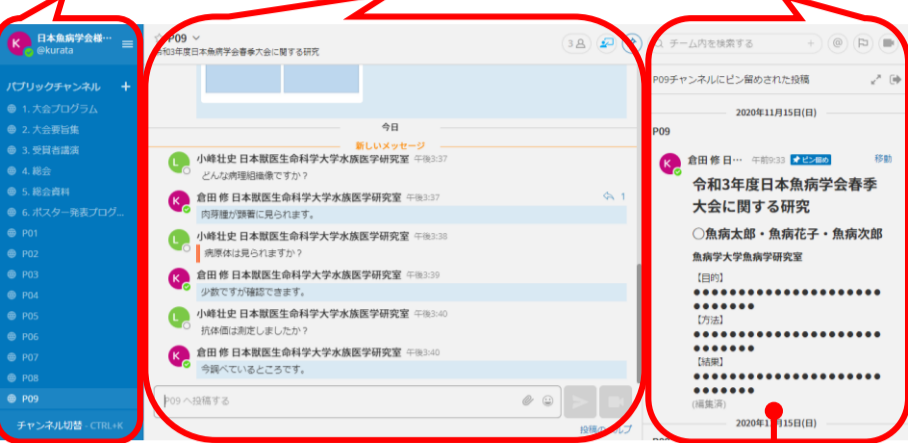

大会サイトのイメージ

例) 演題番号P09の表示画面です
各演題毎に以下のような画面が表示されます

画面は3区画あります

メニューの区画 質疑応答（チャット）の区画 要旨・ポスターの区画

スクロールするとポスターのサムネイルが表示されます

サムネイルをクリックすると拡大表示します

*さらに拡大し詳細を見ることができます

研究発表の資料としてスライドファイルをアップロードした場合

サムネイルをクリックすると拡大表示します

*スライドを進めて内容を見ることができます

研究発表の資料としてPDFをアップロードした場合

PDFはサムネイルに対応しません

ファイルをクリックすると内容を表示します

*さらに拡大し詳細を見ることができます

大会期間中いつでもチャット機能を利用できます

質疑応答はチャットにより行います