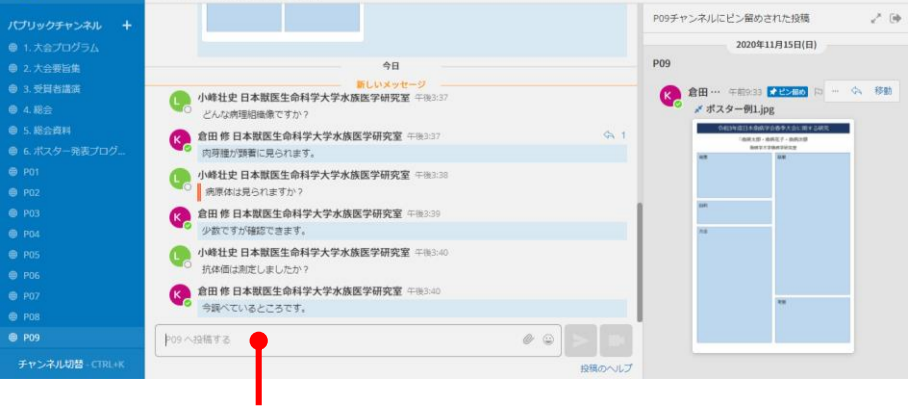

大会サイトのイメージ

例) 演題番号P09の表示画面です
各演題毎に以下のような画面が表示されます

画面は3区画あります

メニューの区画 質疑応答（チャット）の区画 要旨・ポスターの区画

スクロールするとポスターのサムネイルが表示されます

サムネイルをクリックすると拡大表示します

*さらに拡大し詳細を見ることができます

研究発表の資料としてスライドファイルをアップロードした場合

サムネイルをクリックすると拡大表示します

*スライドを進めて内容を見ることができます

研究発表の資料としてPDFをアップロードした場合

PDFはサムネイルに対応しません

ファイルをクリックすると内容を表示します

*さらに拡大し詳細を見ることができます

大会期間中いつでもチャット機能を利用できます

質疑応答はチャットにより行います